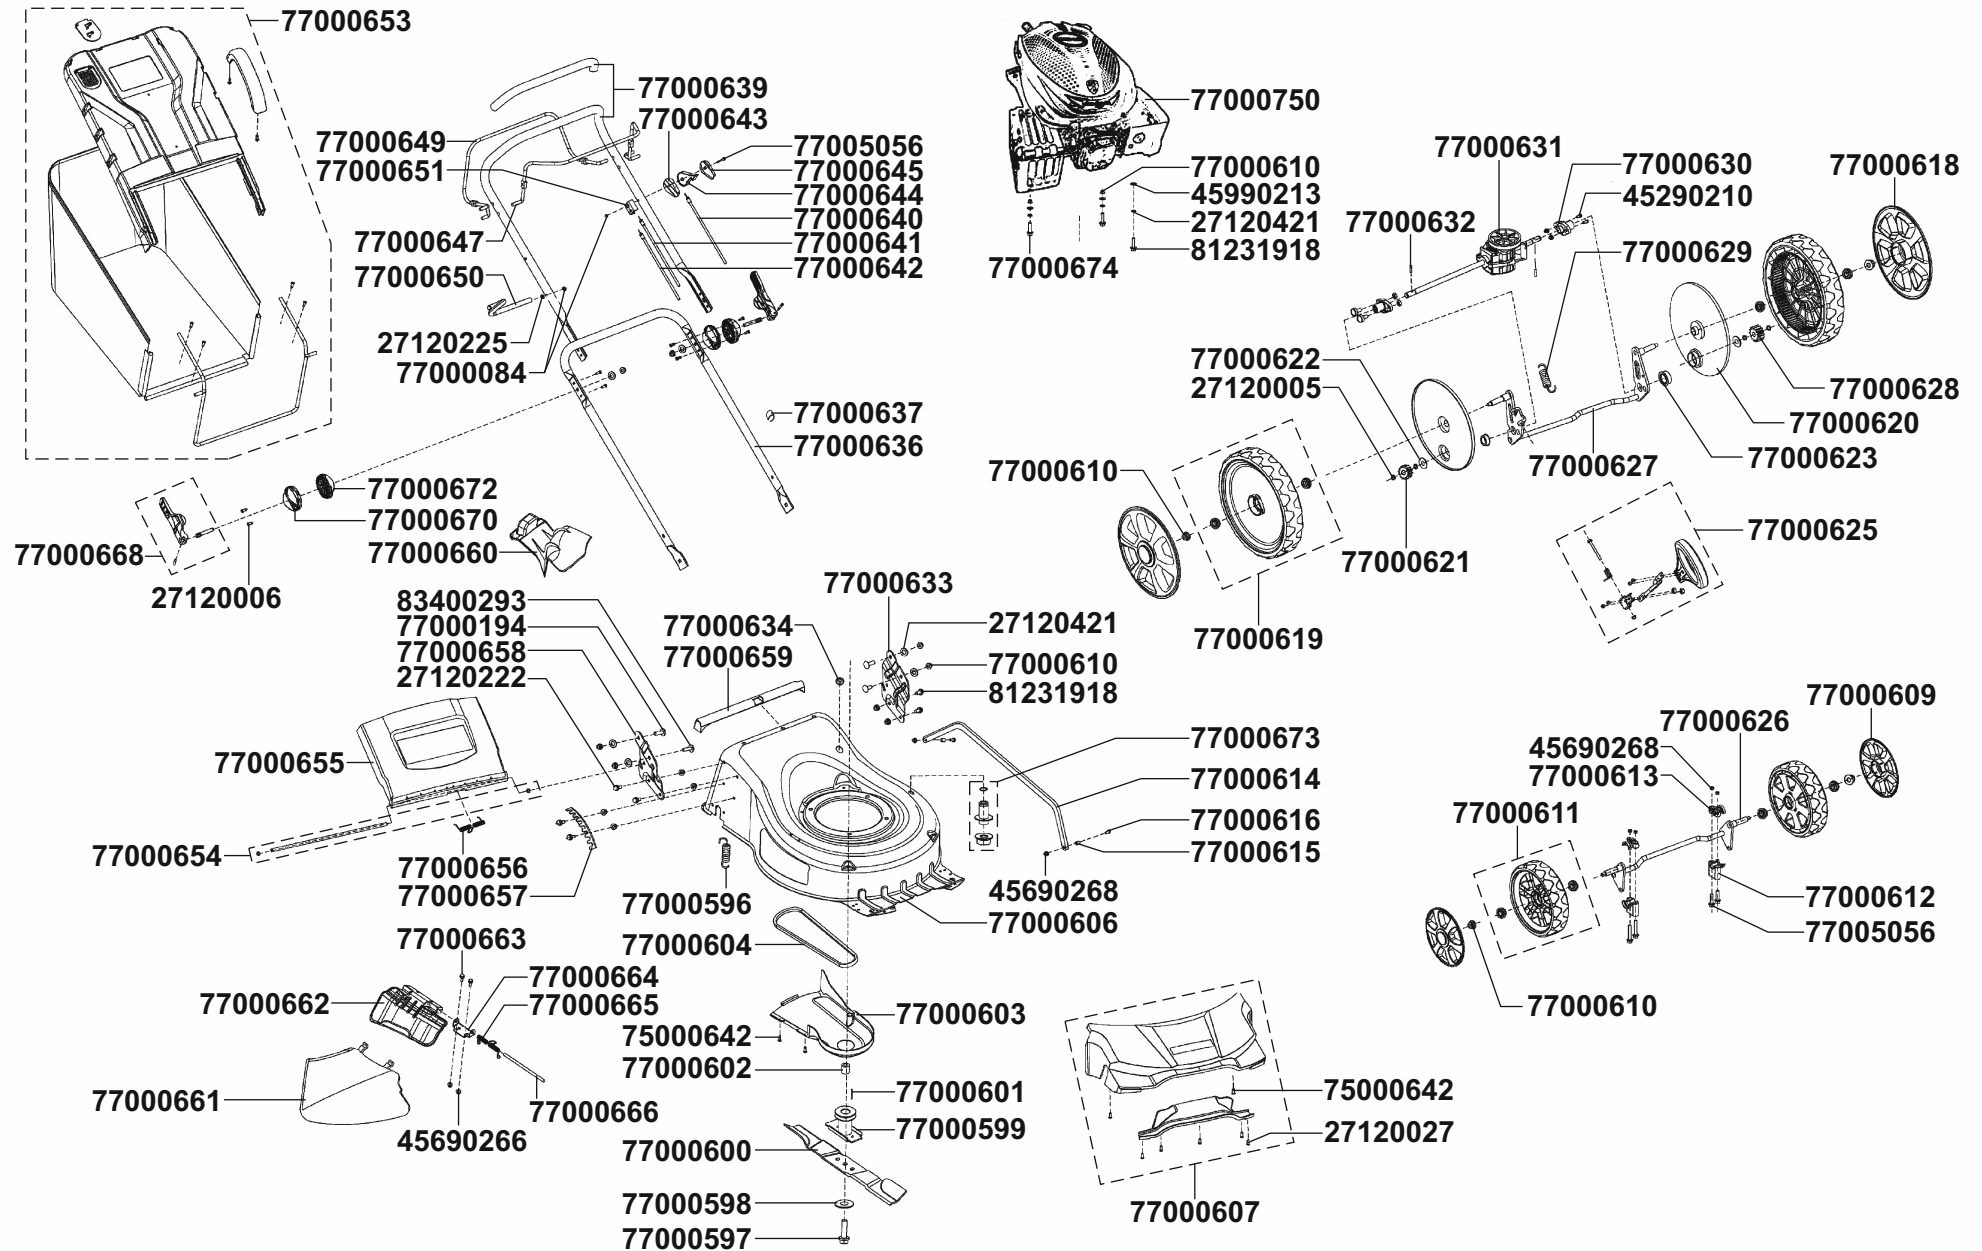

BRM 2356 SSM TL Carrefour (#77005551)

BRM 2356 SSM TL Carrefour (#77005551)