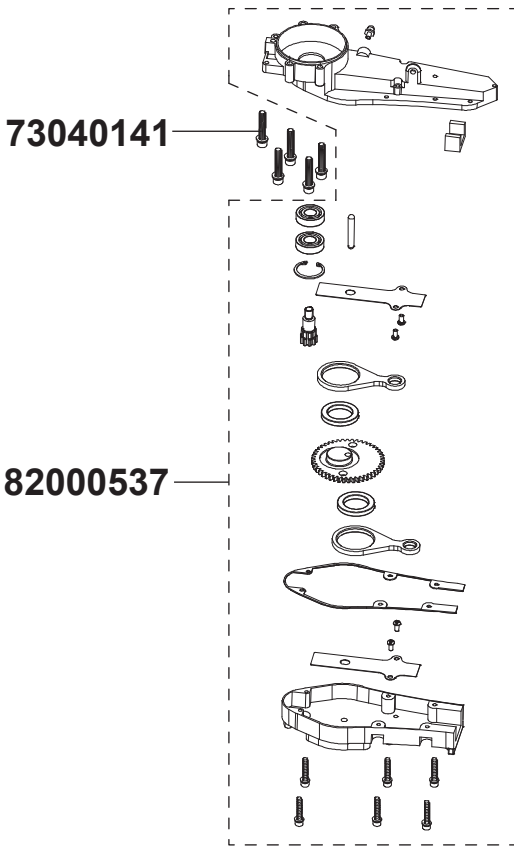

<b>IPHT 2660 IKRA</b> Modell/product name Artikel-Nr./product no.: 82016900 	⑥			
	⑤			
	④			
	③	Art.-Nr. korrigiert	13.02.20	Wehr
	②	Art.-Nr.: 82000518 entfällt	10.10.19	Wehr
	①	---	19.07.19	Wehr
Rev.		Änderung/modification	Datum/date	Name/name
b2-Ersatzteilliste: ETL IPHT2660	Ersatz für/replacement for:			Blatt/page: 1/2

82000535

82000538

73040198  
82000111

82000536 82000539

73040141

82000537

82000540

IPHT 2660 IKRA

Modell/product name

Artikel-Nr./product no.: 82016900

**IKRA**  
**mogatec**

⑥

⑤

④

③

②

Blatt/page: 2/2