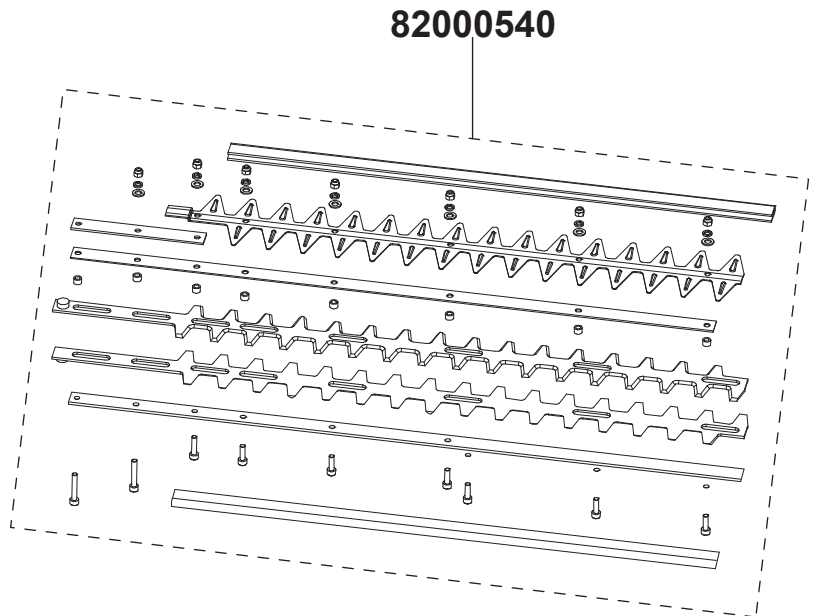

<b>IPHT 2660 IKRA</b> Modell/product name Artikel-Nr./product no.: 82016900 	⑥			
	⑤			
	④			
	③	Art.-Nr. korrigiert	13.02.20	Wehr
	②	Art.-Nr.: 82000518 entfällt	10.10.19	Wehr
	①	---	19.07.19	Wehr
Rev.		Änderung/modification	Datum/date	Name/name
b2-Ersatzteilliste: ETL IPHT2660	Ersatz für/replacement for:			Blatt/page: 1/2

82000535

82000538

73040198  
82000111

82000536 82000539

73040141

82000537

82000540

IPHT 2660 IKRA

Modell/product name

Artikel-Nr./product no.: 82016900

**IKRA**  
**mogatec**

⑥

⑤

④

③

②