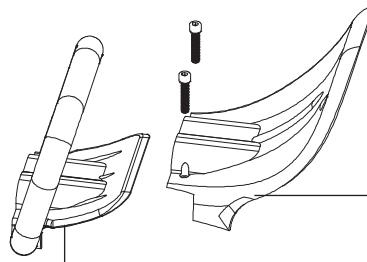

82000538

73040198
82000111