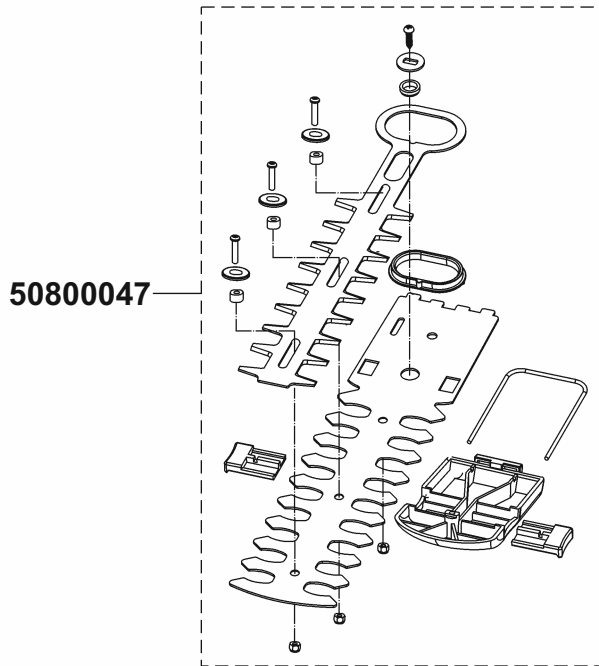

EU - **50800148**  
 ② UK - **50800036**

**50800156**

**50800047**

**50800045**

**50800048**

**50800046**

**IGBS 1054 LI IKRA**

Modell/product name

Artikel-Nr./product no.: 50807200, 50807200-UK

**IKRA**  
**mogatec**

⑥

⑤

④

③

②

①

Name/name

b2-Ersatzteilliste: ETL IGBS1054LI

Ersatz für/replacement for:

Blatt/page: 1/1