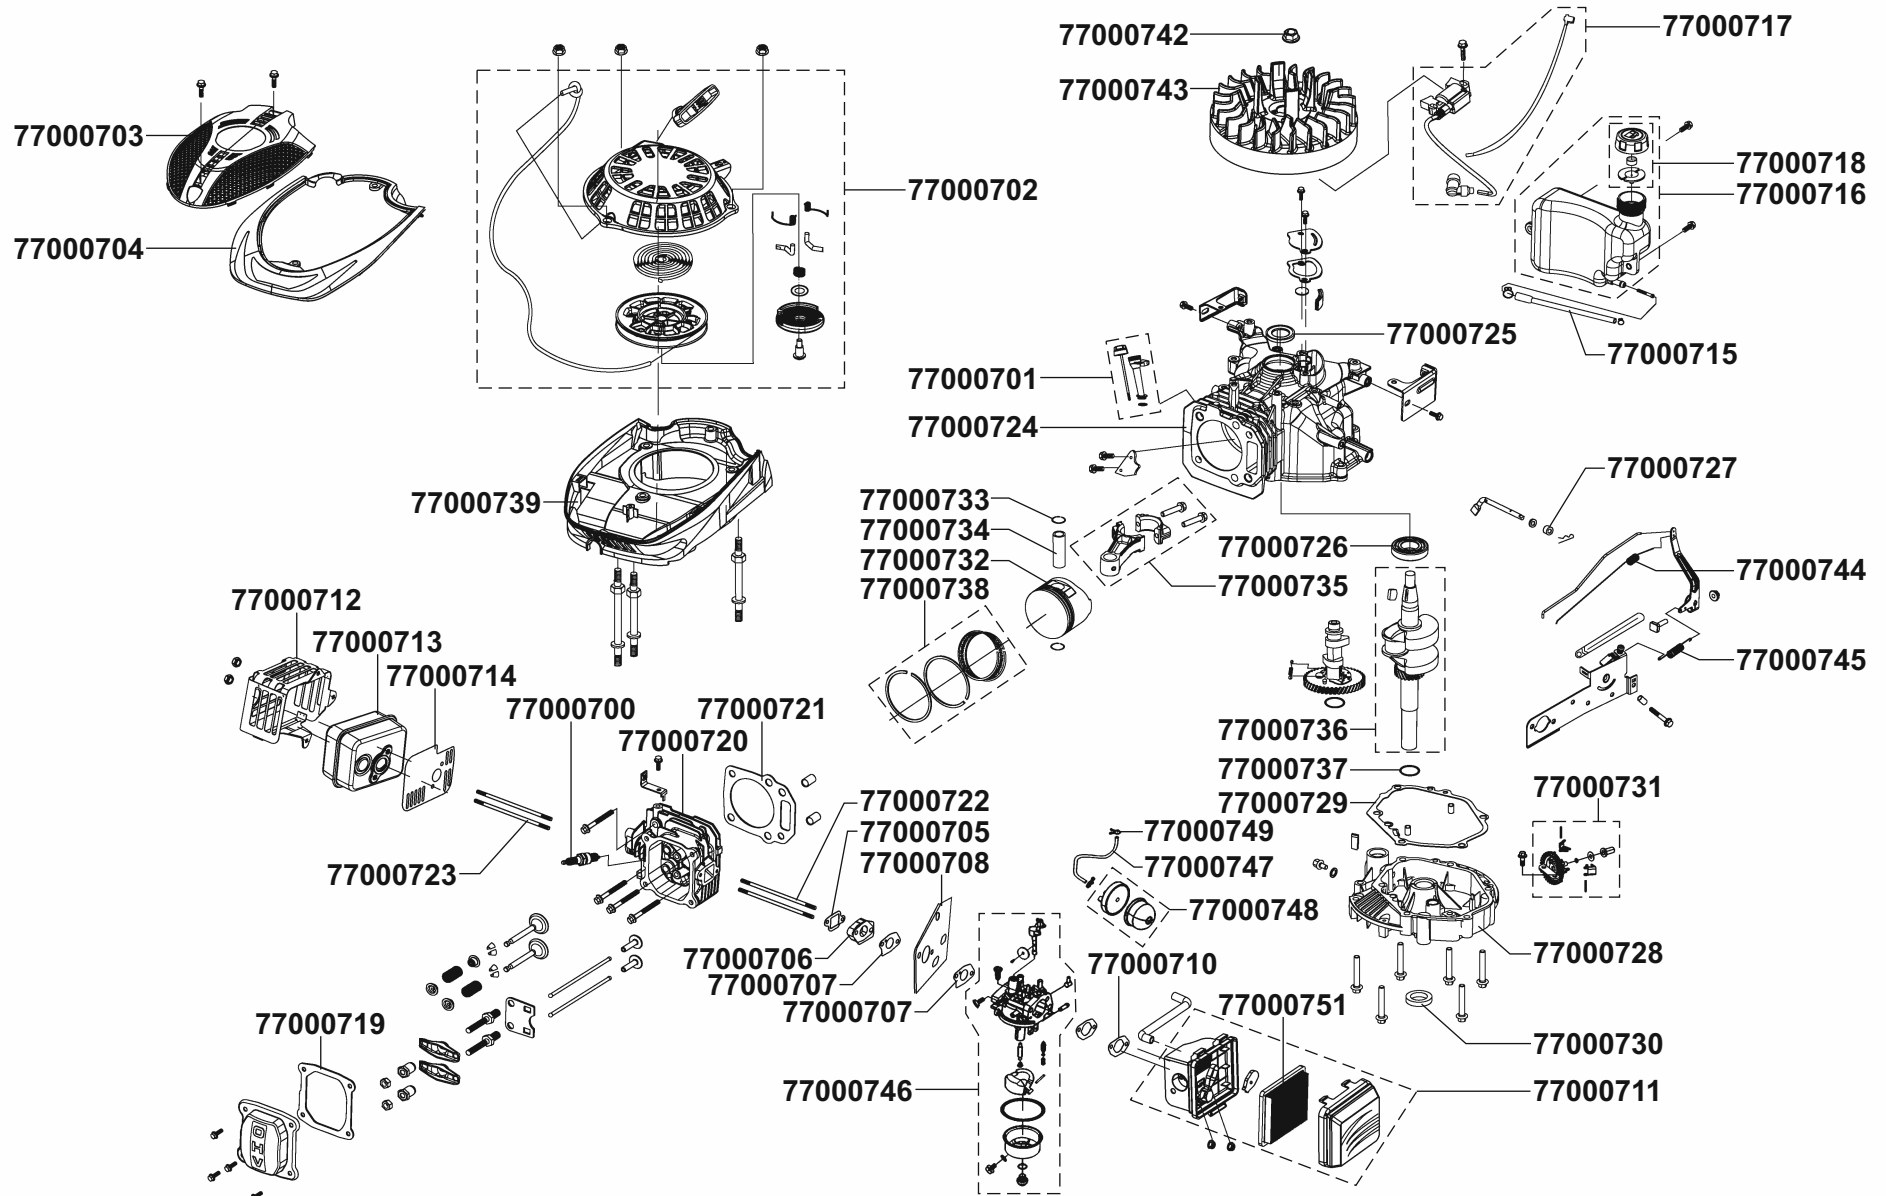

### IBRM 2351 TL IKRA

Modell/product name  
 Artikel-Nr./product no.: 77006400-TL

b2-Ersatzteilliste: ETL IBRM2351

Rev.	Änderung/modification	Datum/date	Name/name
⑥			
⑤			
④	Messer „alte Ausführung“ >> 77007402 (77007429 ab S.-Nr. siehe Rev.2)	26.07.18	Neef
③	Riemenabdeckung „alte Ausführung“ >> 77007418 (77007428 ab S.-Nr. siehe Rev.2)	06.07.18	Neef
②	Neue Ausführung ab Seriennummer 3359100007001	17.05.18	Neef
①	---	31.01.17	Neef
Rev.	Änderung/modification	Datum/date	Name/name
Ersatz für/replacement for:		Blatt/page: 1/2	

**IBRM 2351 TL IKRA**

Modell/product name

Artikel-Nr./product no.: 77006400-TL

b2-Ersatzteilliste: ETL IBRM2351

⑥			
⑤			
④			
③			
②			
①			
Rev.	---	Änderung/modification	31.01.17 Neef
Ersatz für/replacement for:			Datum/date Name/name
			Blatt/page: 2/2