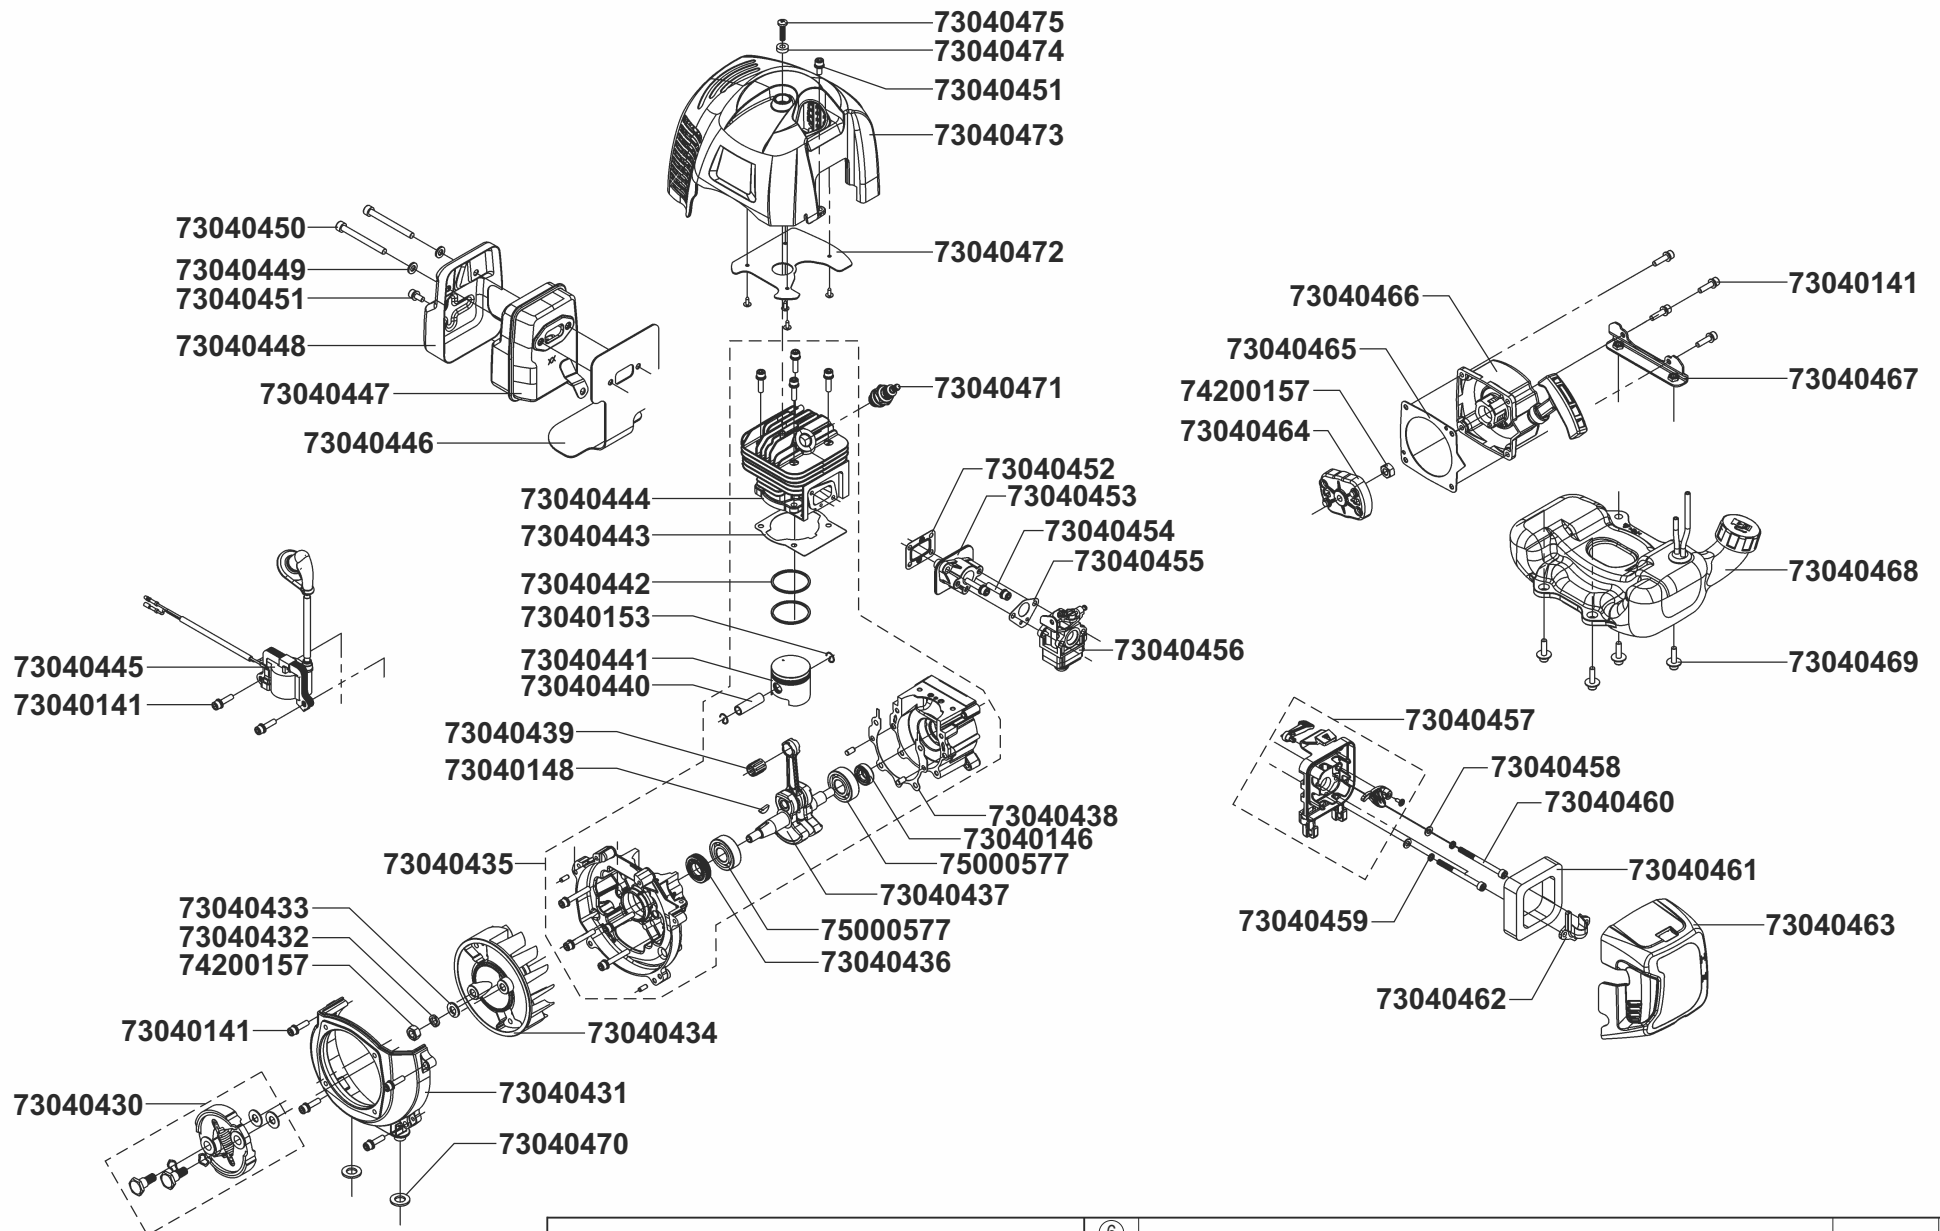

| | | | | |
|--|-----------------------|--|-----------|------|
| IBKH 52 IKRA (5 in 1) Modell/product name Artikel-Nr./product no.: 73046730  b2-Ersatzteilliste: ETL IBKH52 | ⑥ | | | |
| | ⑤ | | | |
| | ④ | | | |
| | ③ | | | |
| | ② | Schutzabdeckung, Halterung, Winkelgetriebe geändert (Teile aus IBF 43) | 29.07.19 | Neef |
| | ① | --- | 05.02.19 | Neef |
| Rev. | Änderung/modification | Datum/date | Name/name | |
| Ersatz für/replacement for: | | Blatt/page: 1/3 | | |

IBKH 52 IKRA (5 in 1)

Modell/product name
 Artikel-Nr./product no.: 73046730

b2-Ersatzteilliste: ETL IBKH52

| | | | |
|-----------------------------|-----|-----------------------|----------------------|
| ⑥ | | | |
| ⑤ | | | |
| ④ | | | |
| ③ | | | |
| ② | | | |
| ① | | | 05.02.19 Neef |
| Rev. | --- | Änderung/modification | Datum/date Name/name |
| Ersatz für/replacement for: | | Blatt/page: 2/3 | |

| | | | | |
|--|------|-----------------------|-----------------|-----------|
| IBKH 52 IKRA (5 in 1) | ⑥ | | | |
| | ⑤ | | | |
| Modell/product name | ④ | | | |
| Artikel-Nr./product no.: 73046730 | ③ | | | |
|  | ② | | | |
| | ① | | | |
| b2-Ersatzteilliste: ETL IBKH52 | Rev. | --- | 05.02.19 | Neef |
| Ersatz für/replacement for: | | Änderung/modification | Datum/date | Name/name |
| | | | Blatt/page: 3/3 | |