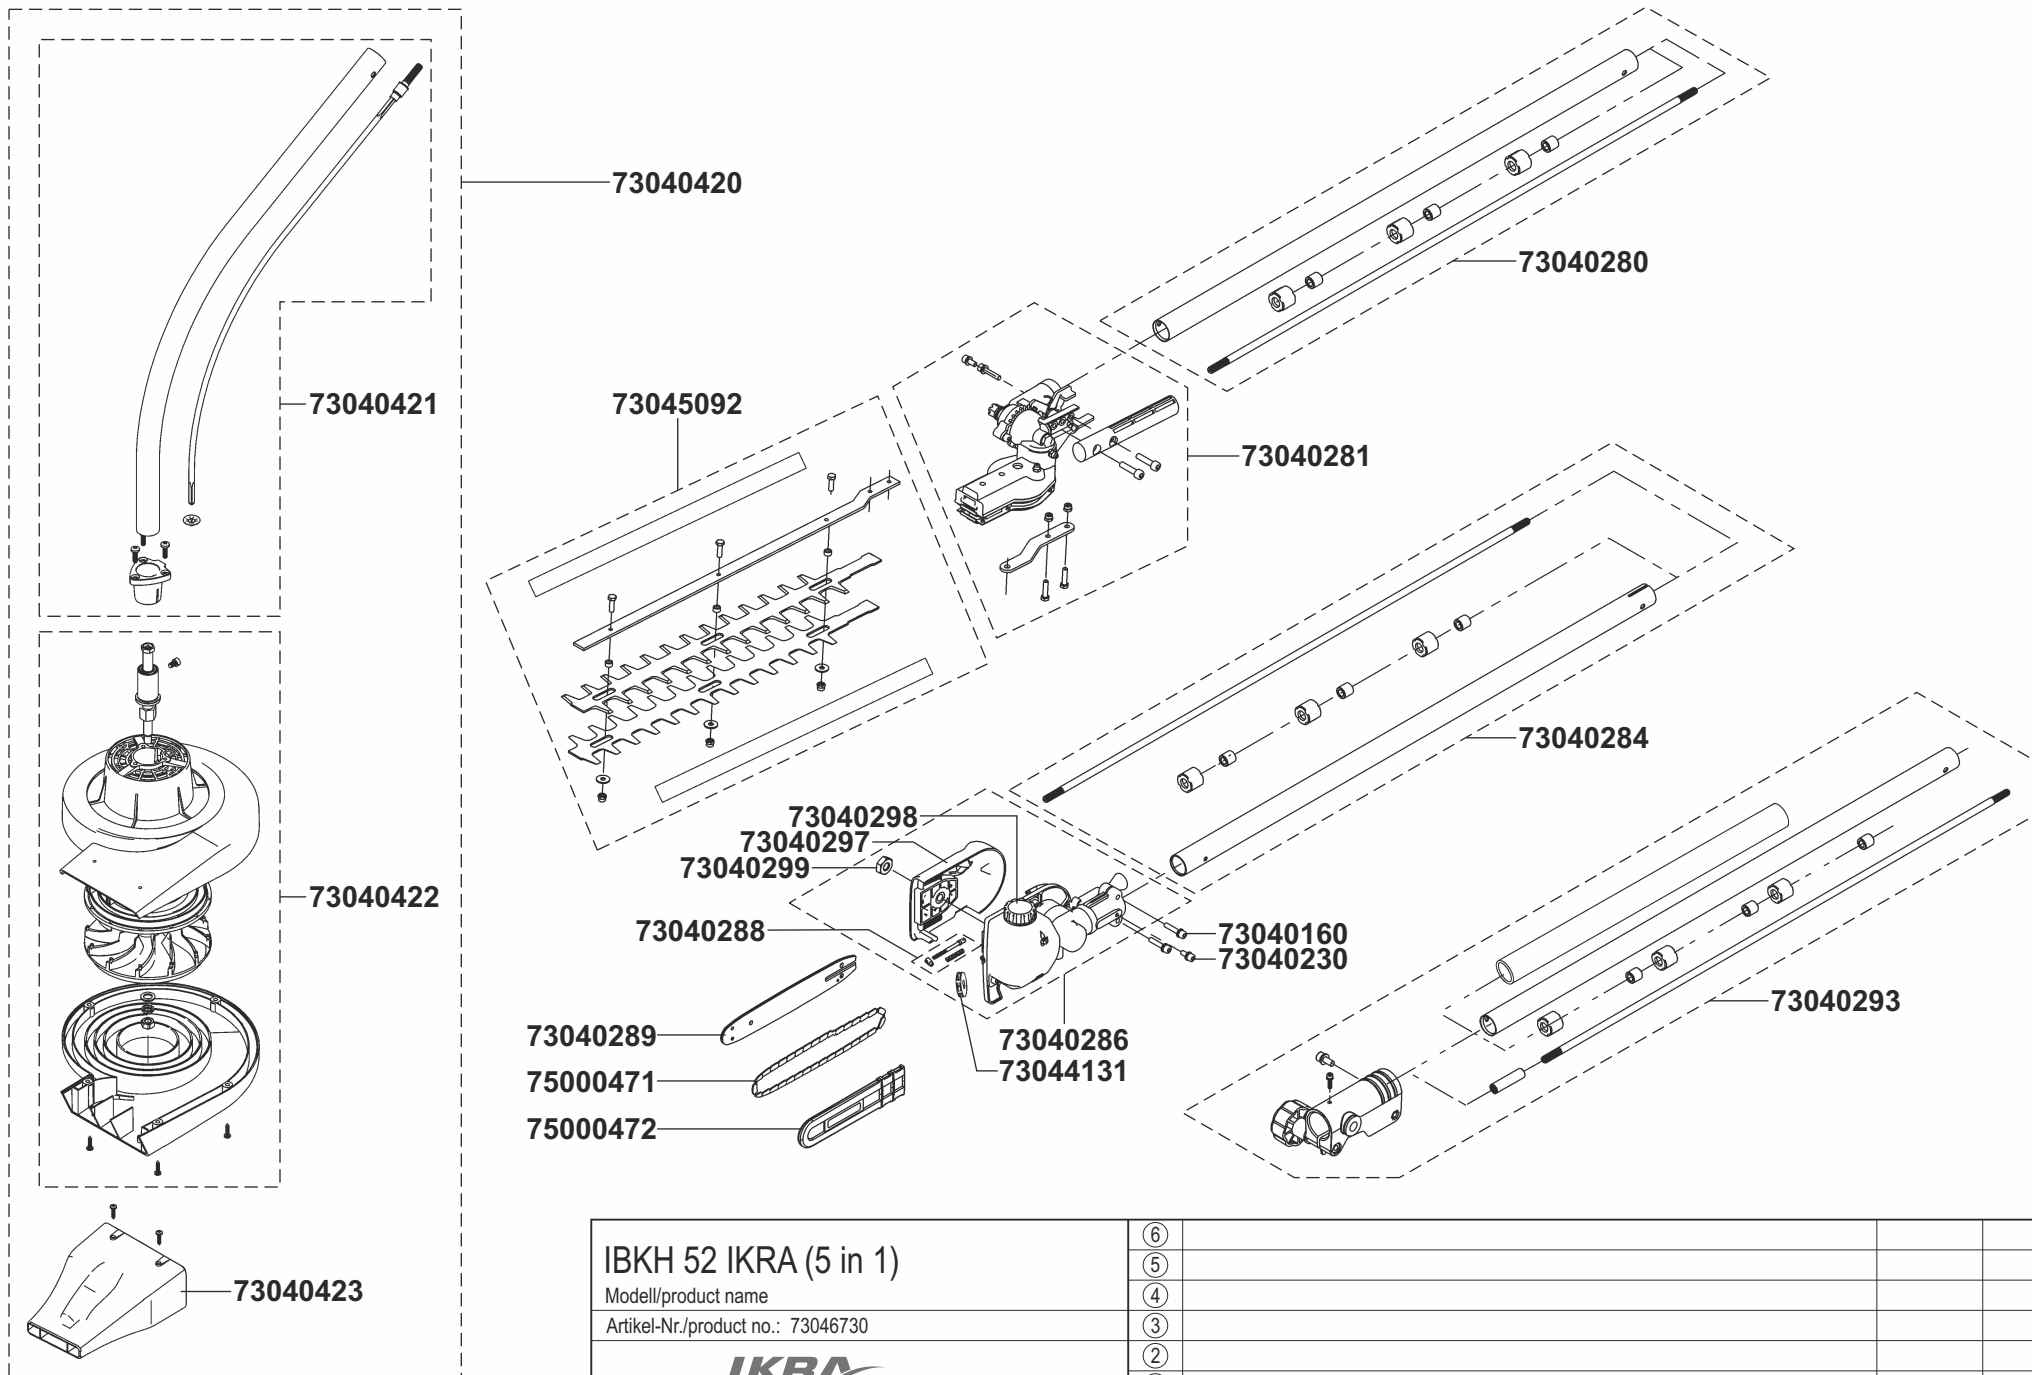

| | | | | |
|--|-----------------------|--|-----------|------|
| IBKH 52 IKRA (5 in 1) Modell/product name Artikel-Nr./product no.: 73046730  b2-Ersatzteilliste: ETL IBKH52 | ⑥ | | | |
| | ⑤ | | | |
| | ④ | | | |
| | ③ | | | |
| | ② | Schutzabdeckung, Halterung, Winkelgetriebe geändert (Teile aus IBF 43) | 29.07.19 | Neef |
| | ① | --- | 05.02.19 | Neef |
| Rev. | Änderung/modification | Datum/date | Name/name | |
| Ersatz für/replacement for: | | Blatt/page: 1/3 | | |

IBKH 52 IKRA (5 in 1)

Modell/product name
 Artikel-Nr./product no.: 73046730

b2-Ersatzteilliste: ETL IBKH52

| | | | |
|-----------------------------|-----|-----------------------|----------------------|
| ⑥ | | | |
| ⑤ | | | |
| ④ | | | |
| ③ | | | |
| ② | | | |
| ① | | | 05.02.19 Neef |
| Rev. | --- | Änderung/modification | Datum/date Name/name |
| Ersatz für/replacement for: | | Blatt/page: 2/3 | |

| | | | | |
|--|------|-----------------------|-----------------|-----------|
| IBKH 52 IKRA (5 in 1) | ⑥ | | | |
| | ⑤ | | | |
| Modell/product name | ④ | | | |
| Artikel-Nr./product no.: 73046730 | ③ | | | |
|  | ② | | | |
| | ① | | | |
| b2-Ersatzteilliste: ETL IBKH52 | Rev. | --- | 05.02.19 | Neef |
| Ersatz für/replacement for: | | Änderung/modification | Datum/date | Name/name |
| | | | Blatt/page: 3/3 | |