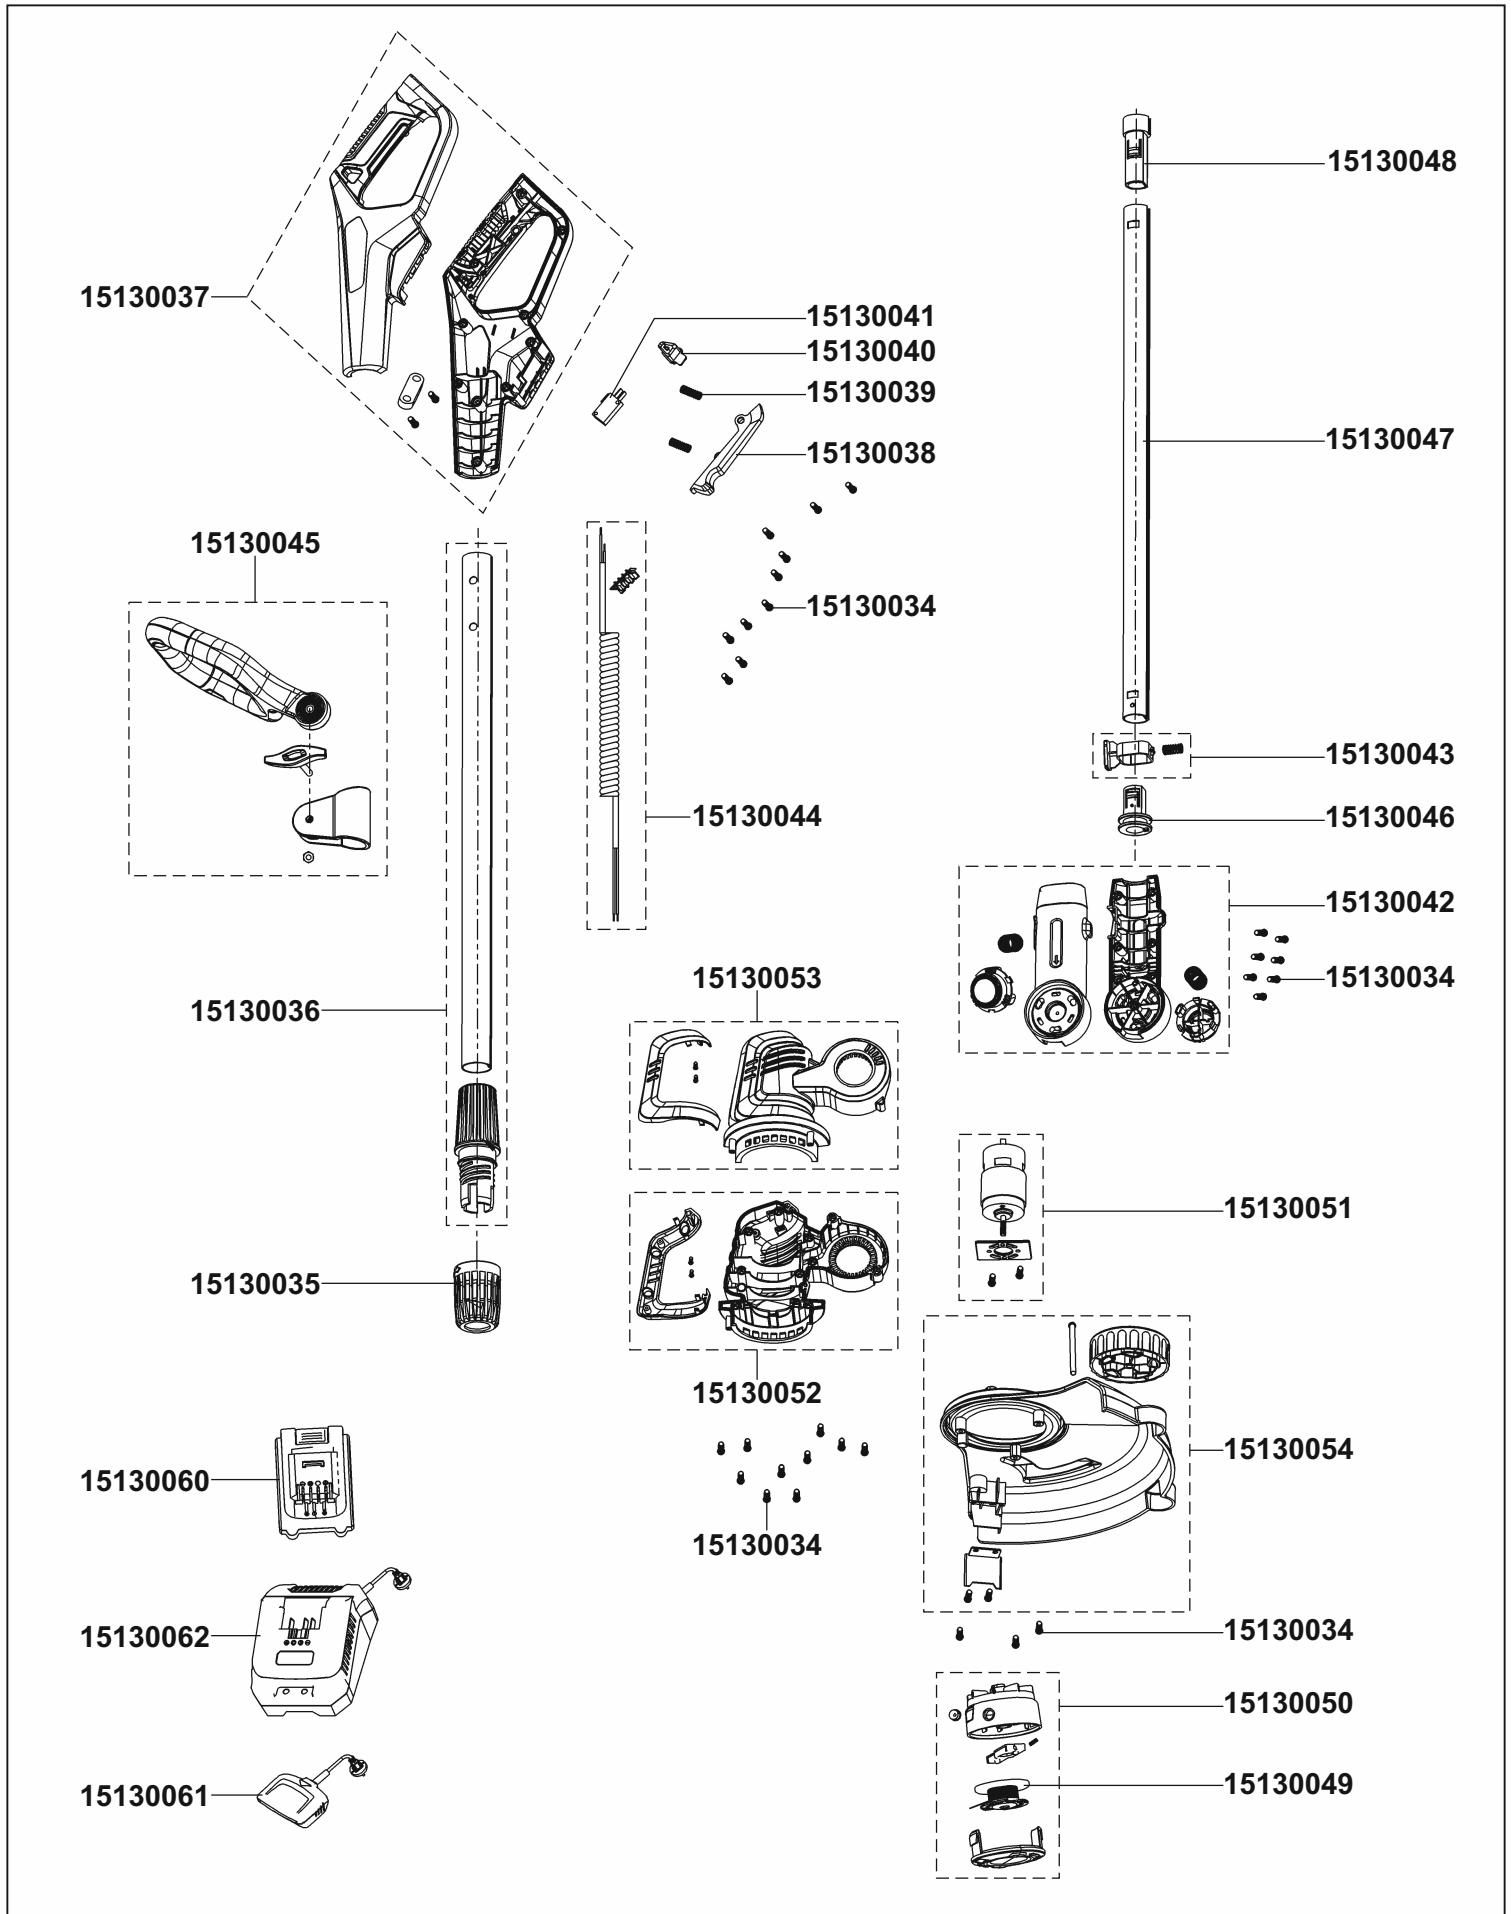

IAT 20-1M IKRA Modell/product name Artikel-Nr./product no.: 15130020 	⑥			
	⑤			
	④			
	③			
	②			
	①	---		24.10.18 Neef
	Rev.	Änderung/modification		Datum/date Name/name
b2-Ersatzteilliste: ETL IAT20-1	Ersatz für/replacement for:			Blatt/page: 1/1

Bundle IAT 20-1 IKRA ② Modell/product name Artikel-Nr./product no.: 72000000 ② 	⑥			
	⑤			
	④			
	③			
	②	Version mit Schneidkopf nur im „Bundle“	24.10.18	Neef
	①	---	23.04.18	Neef
b2-Ersatzteilliste: ETL IAT20-1	Rev.	Änderung/modification	Datum/date	Name/name
	Ersatz für/replacement for:		Blatt/page: 1/1	