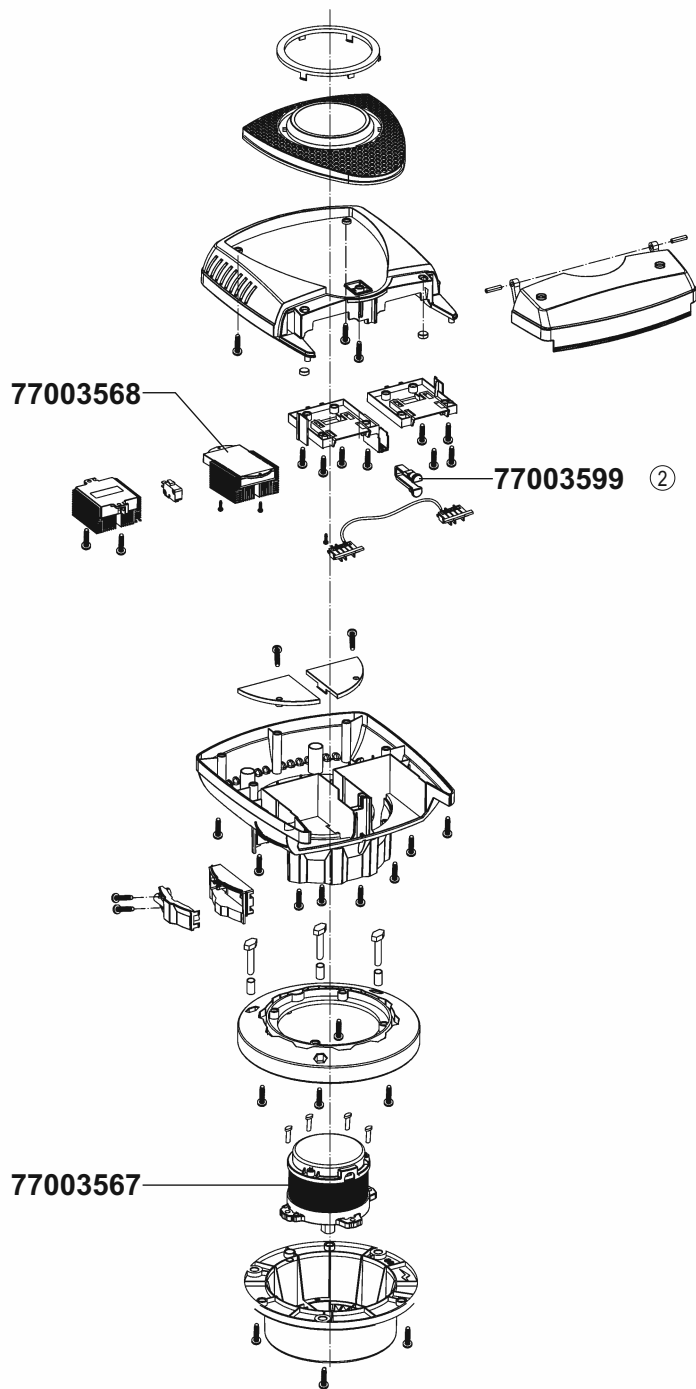

IAM 40-4325 IKRA

Modell/product name

Artikel-Nr./product no.: 77003500

b2-Ersatzteilliste: ETL IAM40-4325

⑥			
⑤			
④			
③	Gültig ab Serien-Nr. 3199100089652 (#77003070/..72 Hinterachse m. Bohrung 36mm)	26.03.19	Neef
②	Schnellladegerät #17180983 und Mulcheinsatz #77003514 eingefügt	27.09.17	Neef
①	---	27.04.17	Neef
Rev.	Änderung/modification	Datum/date	Name/name
Ersatz für/replacement for:		Blatt/page: 1/2	

IAM 40-4325 IKRA (Motorteil)

Modell/product name

Artikel-Nr./product no.: 77003500

IKRA
mogatec

b2-Ersatzteilliste: ETL IAM40-4325

⑥			
⑤			
④			
③			
②	Neues Ersatzteil (77003599 Sicherheitsschlüssel)	31.08.17	Neef
①	---	18.04.17	Neef
Rev.	Änderung/modification	Datum/date	Name/name
Ersatz für/replacement for:		Blatt/page: 2/2	