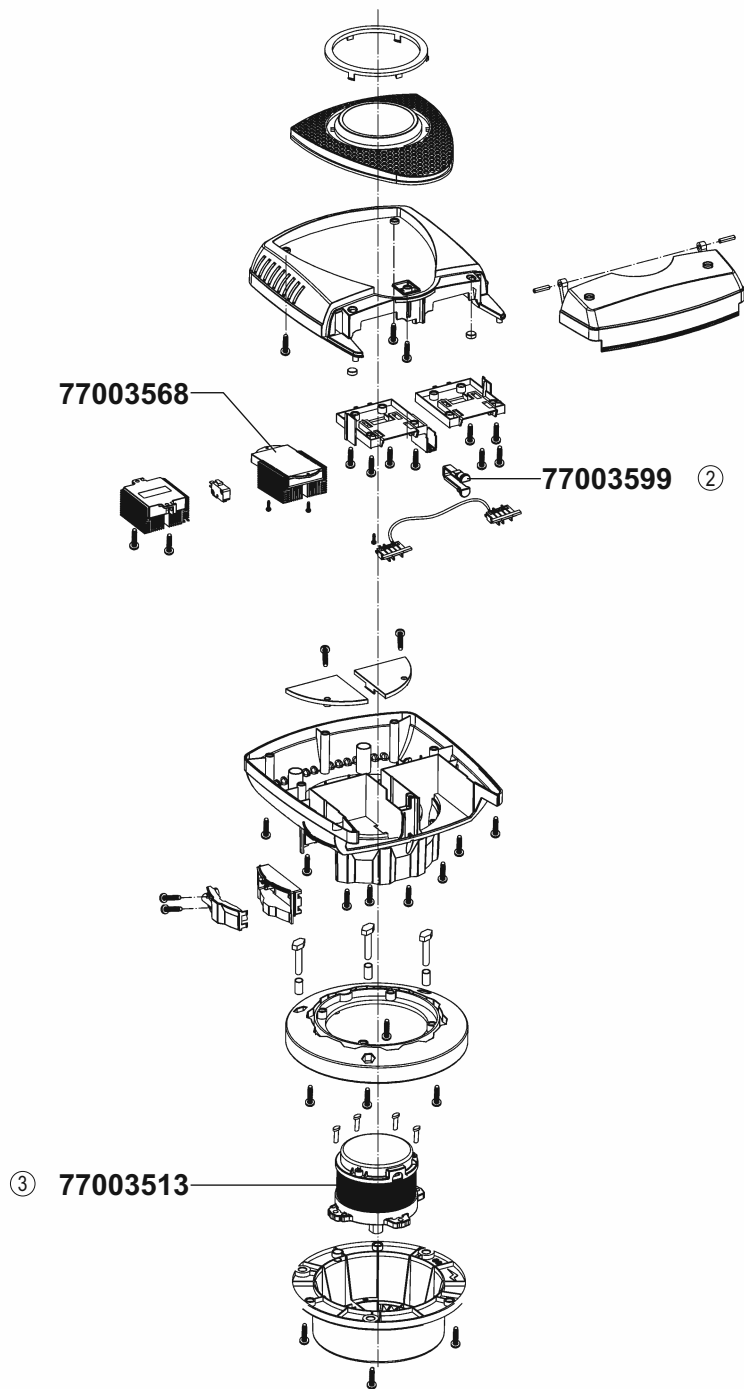

**IAM 40-4625 S IKRA**

Modell/product name

Artikel-Nr./product no.: 77003540

b2-Ersatzteilliste: ETL IAM40-4625S

⑥			
⑤			
④			
③	Artikelnummer „Motor komplett“ geändert (77003566 >> 77003512)	14.02.18	Neef
②	Schnellladegerät #17180983 und Mulcheinsatz #77003514 eingefügt	27.09.17	Neef
①	---	17.05.17	Neef
Rev.	Änderung/modification	Datum/date	Name/name
Ersatz für/replacement for:		Blatt/page: 1/2	

**IAM 40-4625 S IKRA (Motorteil)**

Modell/product name

Artikel-Nr./product no.: 77003540

**IKRA**  
**mogatec**

b2-Ersatzteilliste: ETL IAM40-4625S

⑥			
⑤			
④			
③	Artikelnummer „Motor“ geändert (77003567 >> 77003513)	14.02.18	Neef
②	Neues Ersatzteil (77003599 Sicherheitsschlüssel)	31.08.17	Neef
①	---	17.05.17	Neef
Rev.	Änderung/modification	Datum/date	Name/name
Ersatz für/replacement for:		Blatt/page: 2/2	