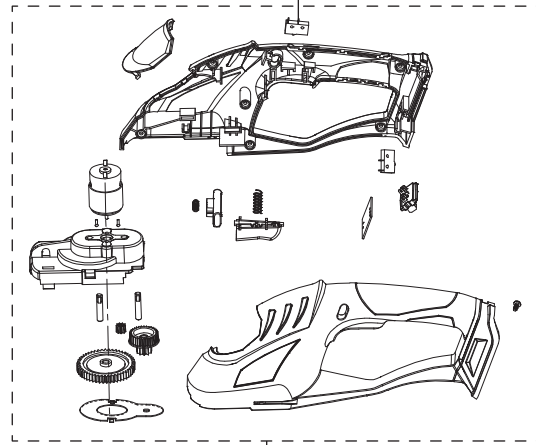

50807520

50807518

50807519

50807517

50807515

50807516

FS-GBS 20 FERREX

Modell/product name

Artikel-Nr./product no.: 50807501-...

IKRA

Empowering You.

b2-Ersatzteilliste: ETL FS-GBS20 Aldi

⑥			
⑤			
④			
③			
②			
①	---	10.01.20	Wehr
Rev.	Änderung/modification	Datum/date	Name/name
Ersatz für/replacement for:		Blatt/page: 1/1	