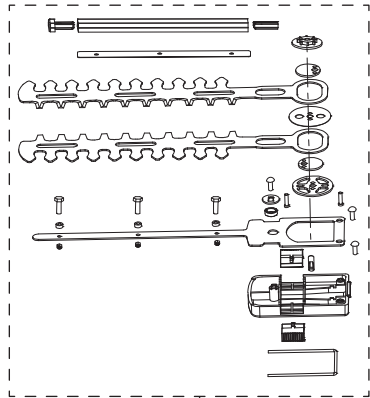

50807520

50807518

50807519

50807517

50807515

50807516

FS-GBS 20 FERREX

Modell/product name

Artikel-Nr./product no.: 50807501-...

IKRA

Empowering You.

b2-Ersatzteilliste: ETL FS-GBS20 Aldi

⑥			
⑤			
④			
③			
②			
①	---	10.01.20	Wehr
Rev.	Änderung/modification	Datum/date	Name/name
Ersatz für/replacement for:		Blatt/page: 1/1	