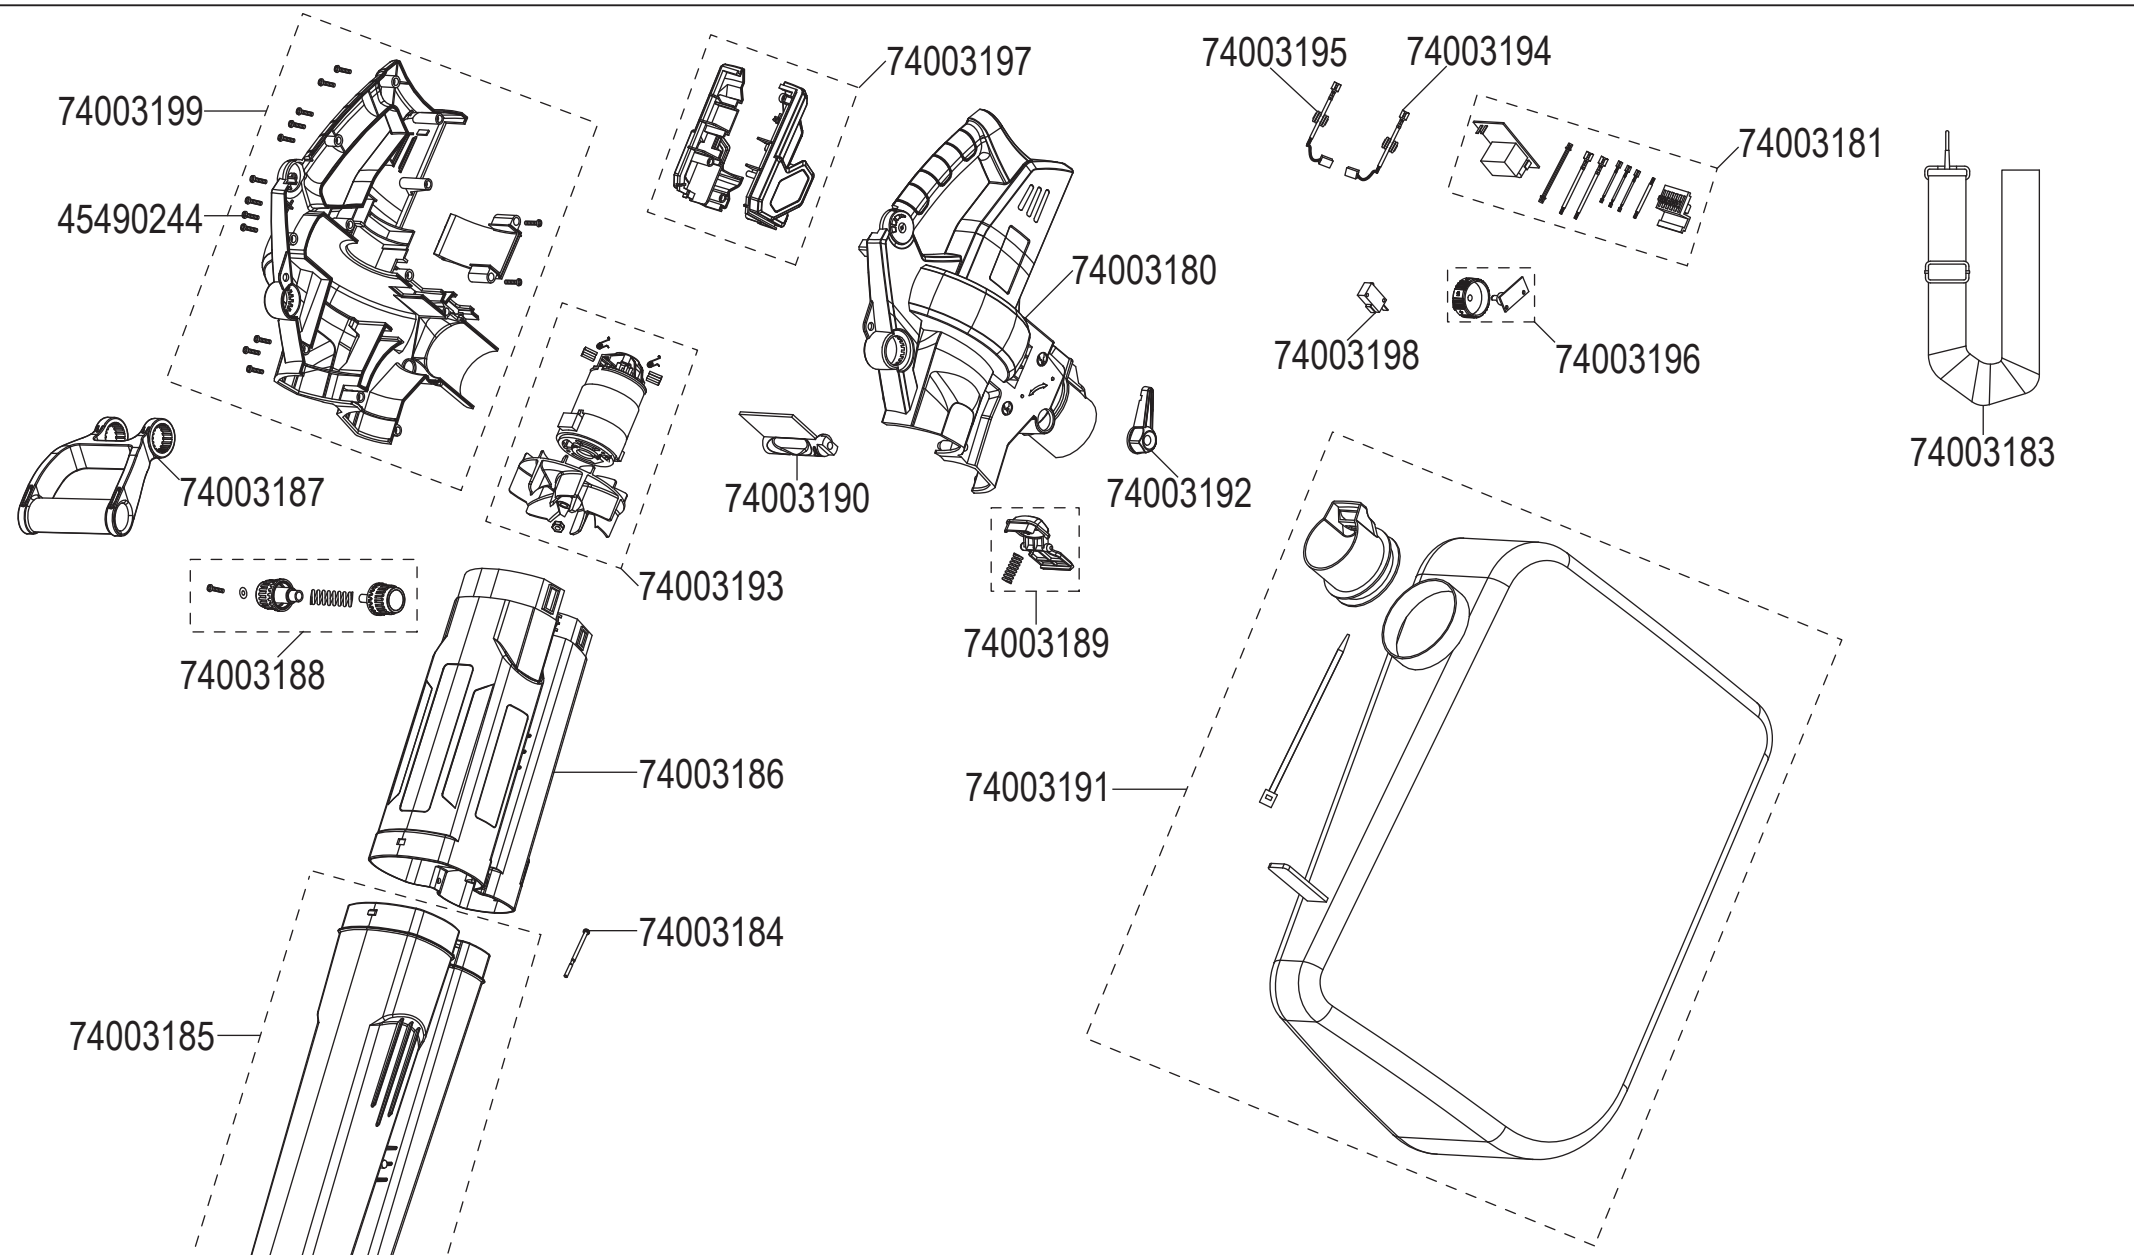

FN-ABV40 FERREX Modell/product name Artikel-Nr./product no.: 74003151-... 	⑥			
	⑤			
	④			
	③			
	②			
	①			
Rev.		Änderung/modification	29.03.19	Wehr
b2-Ersatzteilliste: ETL FN-ABV40 Aldi		Ersatz für/replacement for:	Blatt/page: 1/1	

FN-ABV40 FERREX Modell/product name Artikel-Nr./product no.: 74003151-...		⑥			
		⑤			
		④			
		③			
		②			
		①			
b2-Ersatzteilliste: ETL FN-ABV40 Aldi		Rev.	---	Änderung/modification	29.03.19 Wehr
Ersatz für/replacement for:				Datum/date	Name/name
				Blatt/page:	1/1