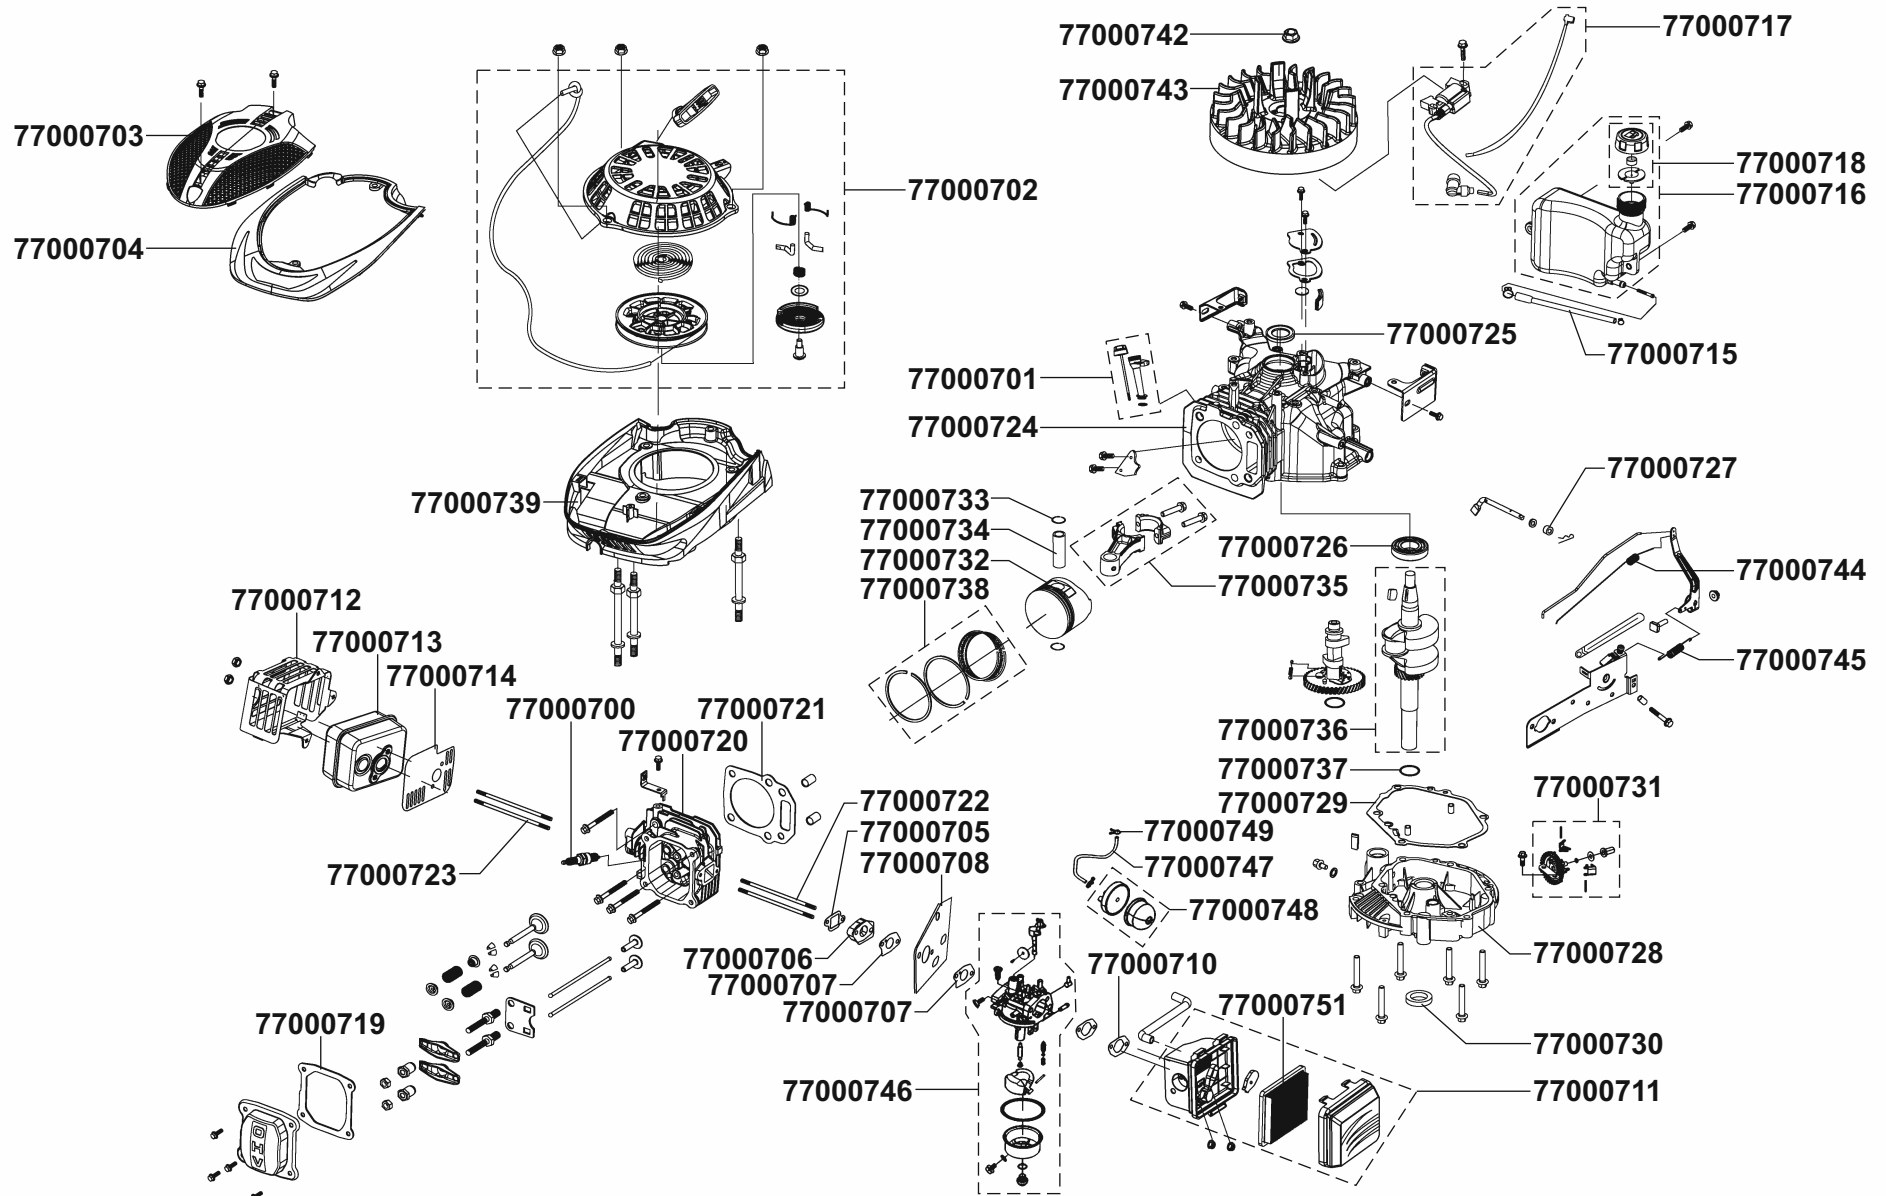

**BRM 5123 TL (Vario) Lamborghini**

Modell/product name

Artikel-Nr./product no.: 77006410-LEV

b2-Ersatzteilliste: ETL BRM5123TL

⑥			
⑤			
④			
③			
②			
①			
Rev.	---	Änderung/modification	22.01.18 Neef
Ersatz für/replacement for:		Datum/date	Name/name
		Blatt/page:	1/2

**BRM 5123 TL (Vario) Lamborghini**

Modell/product name

Artikel-Nr./product no.: 77006410-LEV

b2-Ersatzteilliste: ETL BRM5123TL

⑥			
⑤			
④			
③			
②			
①			
Rev.	---	Änderung/modification	22.01.18 Neef
Ersatz für/replacement for:			Datum/date Name/name
			Blatt/page: 2/2