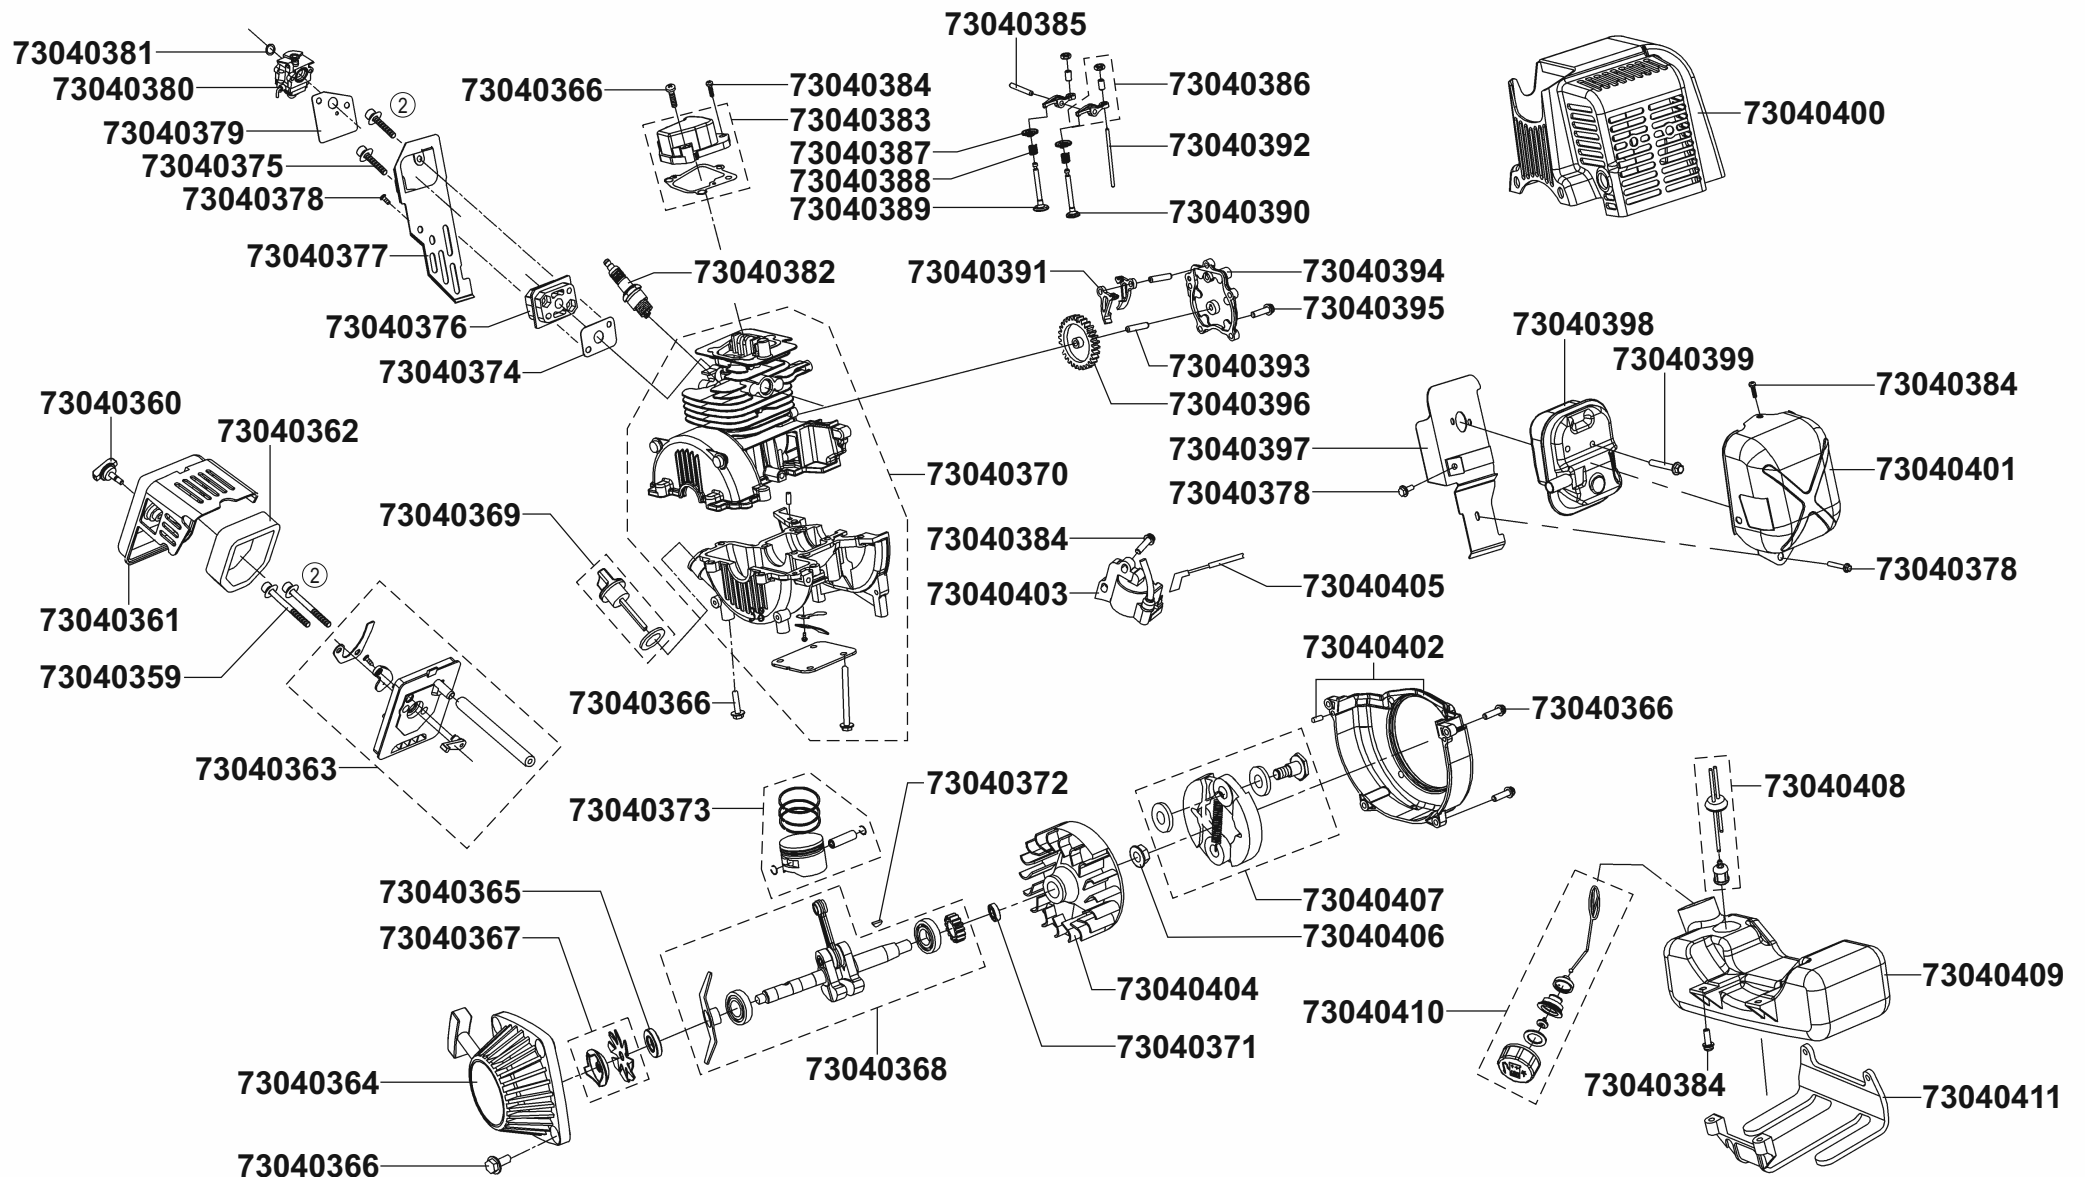

| | | | | | |
|-----------------------------------|--|------|--|-------------|-----------|
| IBF 31-4 IKRA | | ⑥ | | | |
| Modell/product name | | ⑤ | | | |
| Artikel-Nr./product no.: 73046760 | | ④ | | | |
| IKRA <i>mogatec</i> | | ③ | Neue Art.-Nr. für Mitnehmerscheiben IBF 43/31-4, Distanzhülse #73040135 entfernt | 27.02.18 | Neef |
| | | ② | Einzelteile aus Winkelgetriebe kpl. eingefügt | 16.06.17 | Neef |
| | | ① | --- | 14.02.17 | Neef |
| b2-Ersatzteilliste: ETL IBF31-4 | | Rev. | Änderung/modification | Datum/date | Name/name |
| Ersatz für/replacement for: | | | | Blatt/page: | 1/2 |

IBF 31-4 IKRA

Modell/product name

Artikel-Nr./product no.: 73046760

b2-Ersatzteilliste: ETL IBF31-4

| | | | |
|-----------------------------|--|-----------------|-----------|
| ⑥ | | | |
| ⑤ | | | |
| ④ | | | |
| ③ | | | |
| ② | Inbusschrauben M5x35 (2x) und M5x60 (2x) eingefügt | 23.06.17 | Neef |
| ① | --- | 14.02.17 | Neef |
| Rev. | Änderung/modification | Datum/date | Name/name |
| Ersatz für/replacement for: | | Blatt/page: 2/2 | |