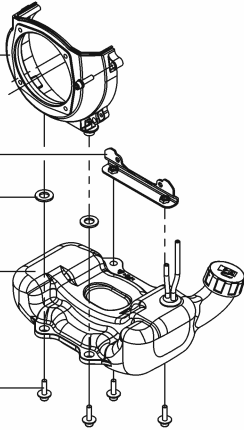

ab Seriennummer: 3229300723384

②

73040346

73040348

73040347

73040349

73040141

73040227

73040317

73040160

73040322

73040321

73040211

73040209

73040250

73040148

73040318

27120251

73000419

73040316 *)

73040141

27120301

06416

73040315