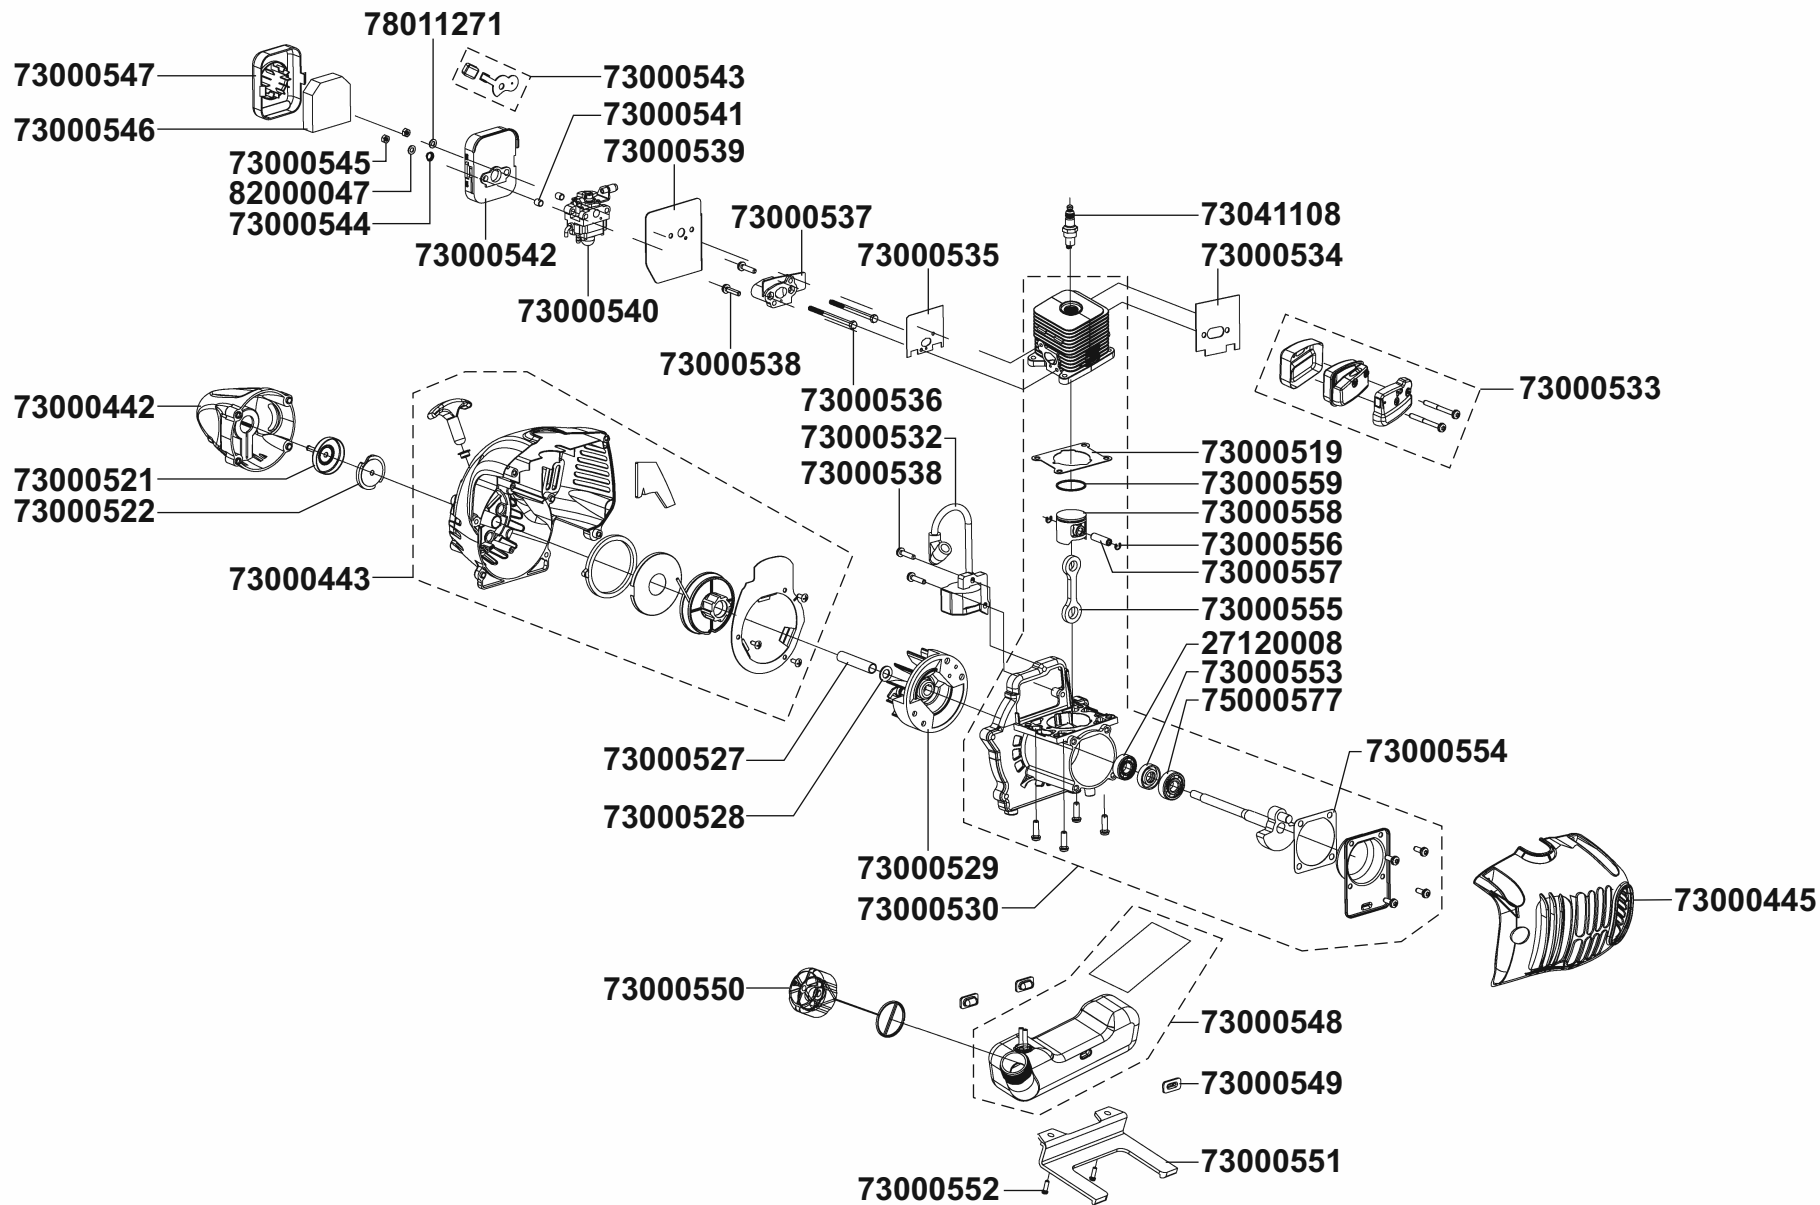

- ③ 73000444
- ③ 73000400
- ③ 73040138
- 73000576
- 73000577

IKRA mogatec	⑥			
	⑤			
	④			
	③	Teil 73040138 eingefügt, Artikel-Nr. für Distanzring, obere u. untere Scheibe geändert	30.06.17	Neef
	②	Winkelgetriebe kpl.: 73000562 >> 73000438	15.06.17	Neef
	①	---	24.10.16	Neef
Rev.	Änderung/modification	Datum/date	Name/name	
b2-Ersatzteilliste: ETL IBF25		Ersatz für/replacement for:		Blatt/page: 1/2

IBF 25 IKRA		⑥			
Modell/product name		⑤			
Artikel-Nr./product no.: 73046110		④			
		③			
		②			
		①			
Rev.			---	24.10.16	Neef
b2-Ersatzteilliste: ETL IBF25		Änderung/modification		Datum/date	Name/name
Ersatz für/replacement for:				Blatt/page:	2/2