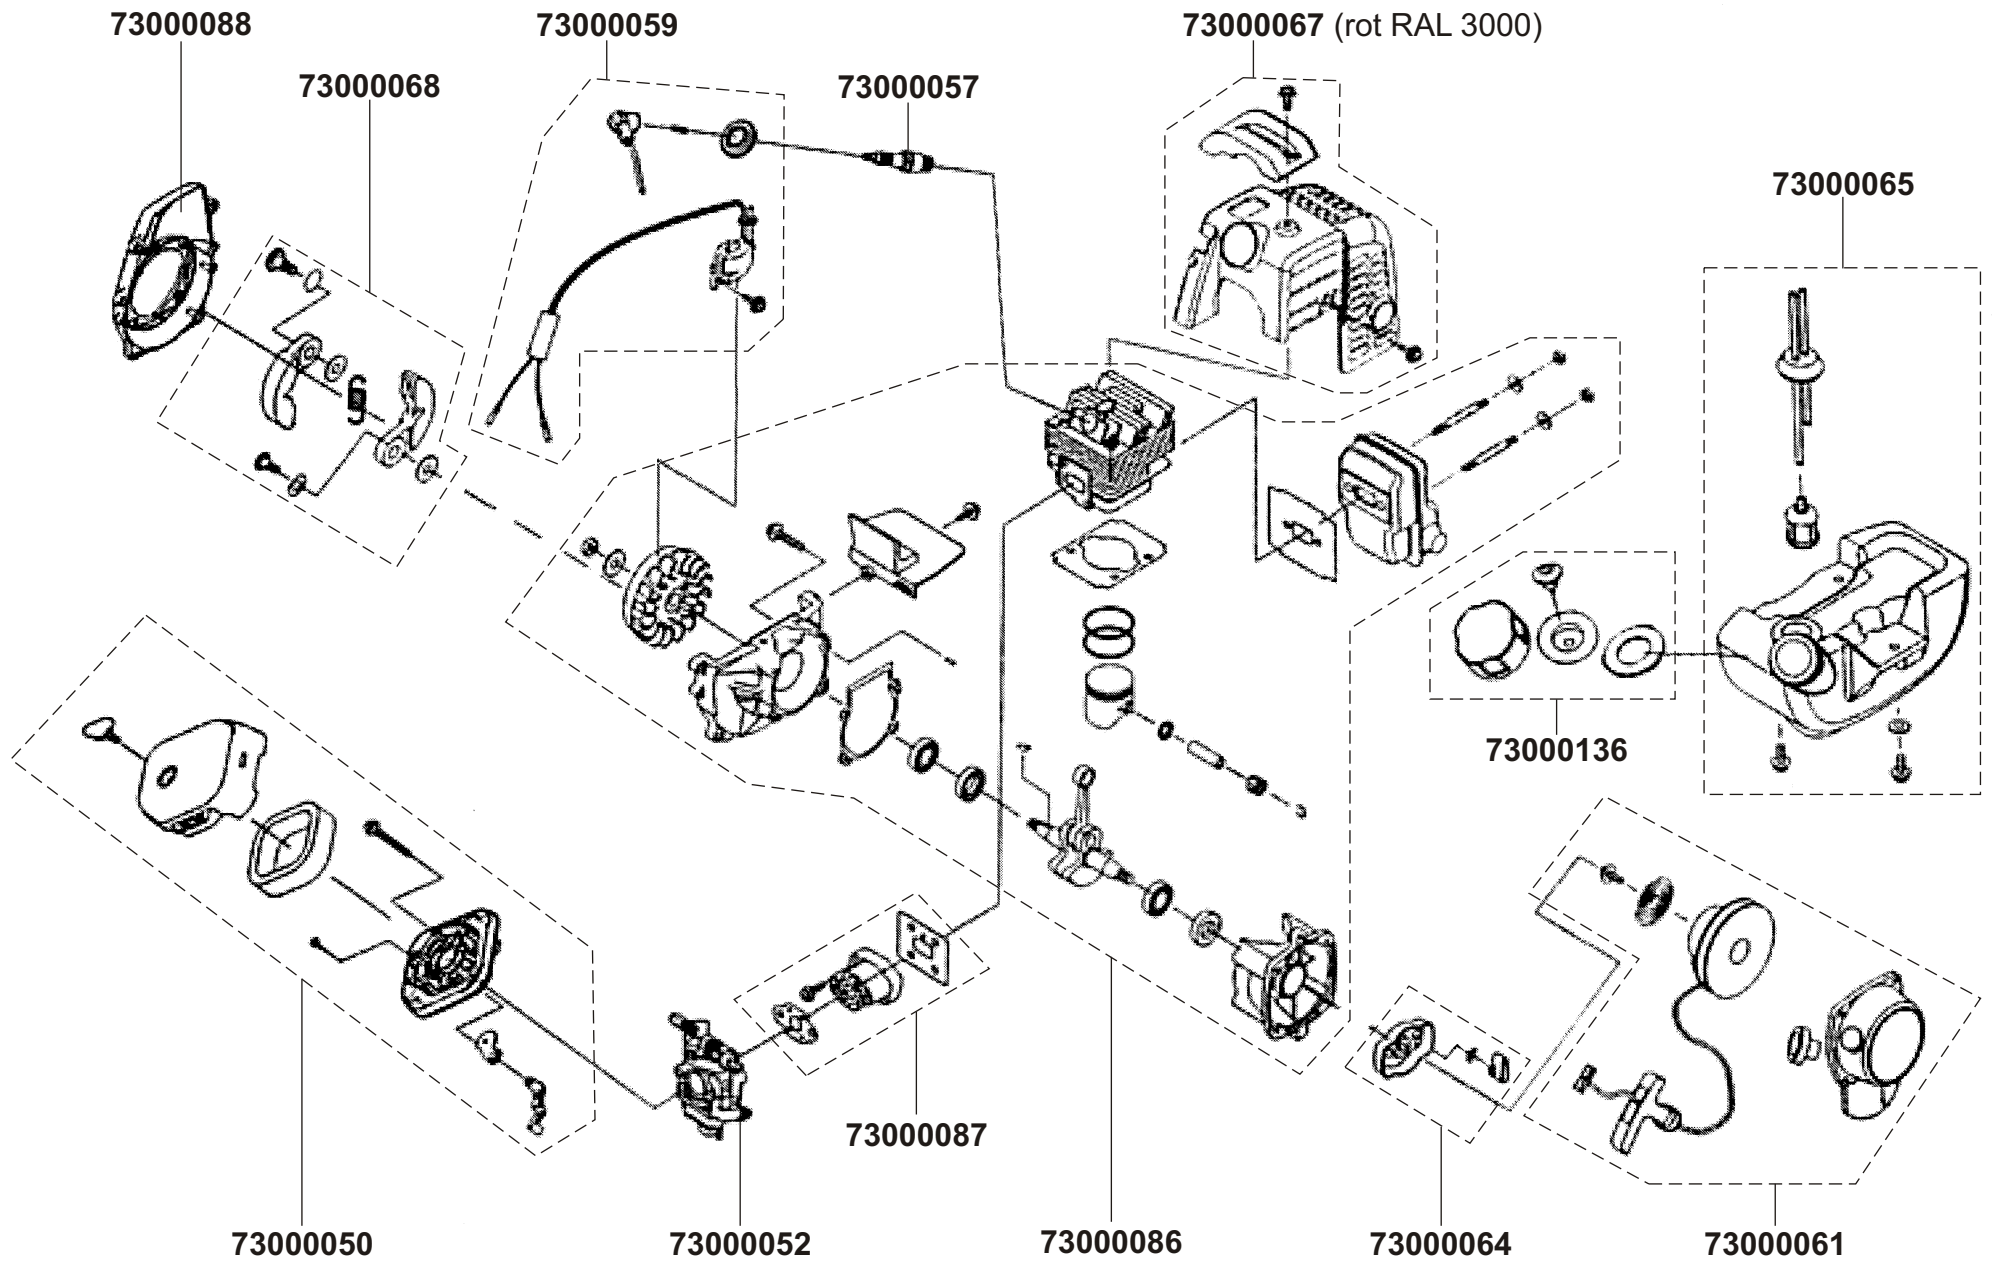

**BT 2640 (Model 1E34F Engine)**

# BT 2640 (Model CG260B Brush Cutter)

Ersatzteilsatz für ältere Modelle mit ungeteilter Welle: **73000119**